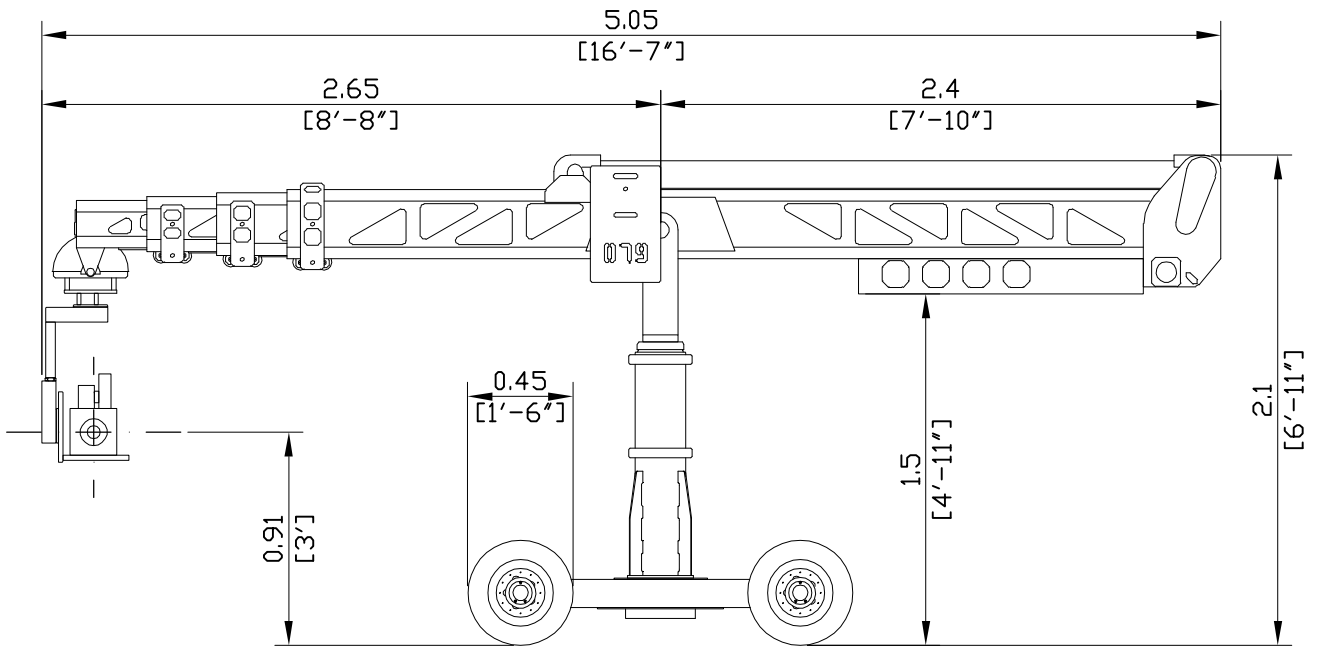

SUPERTECHNO 30

SUPERTECHNO 30

MAX. LENS HEIGHT	9,2 m	30'
MAX. LENGTH	11,95 m	39' 2"
MAX. SPEED	1,4 m/s	4,6'/s
MIN. SPEED	1 m/h	3,3'/h
CRANE WEIGHT	1200 kg	2640 lbs