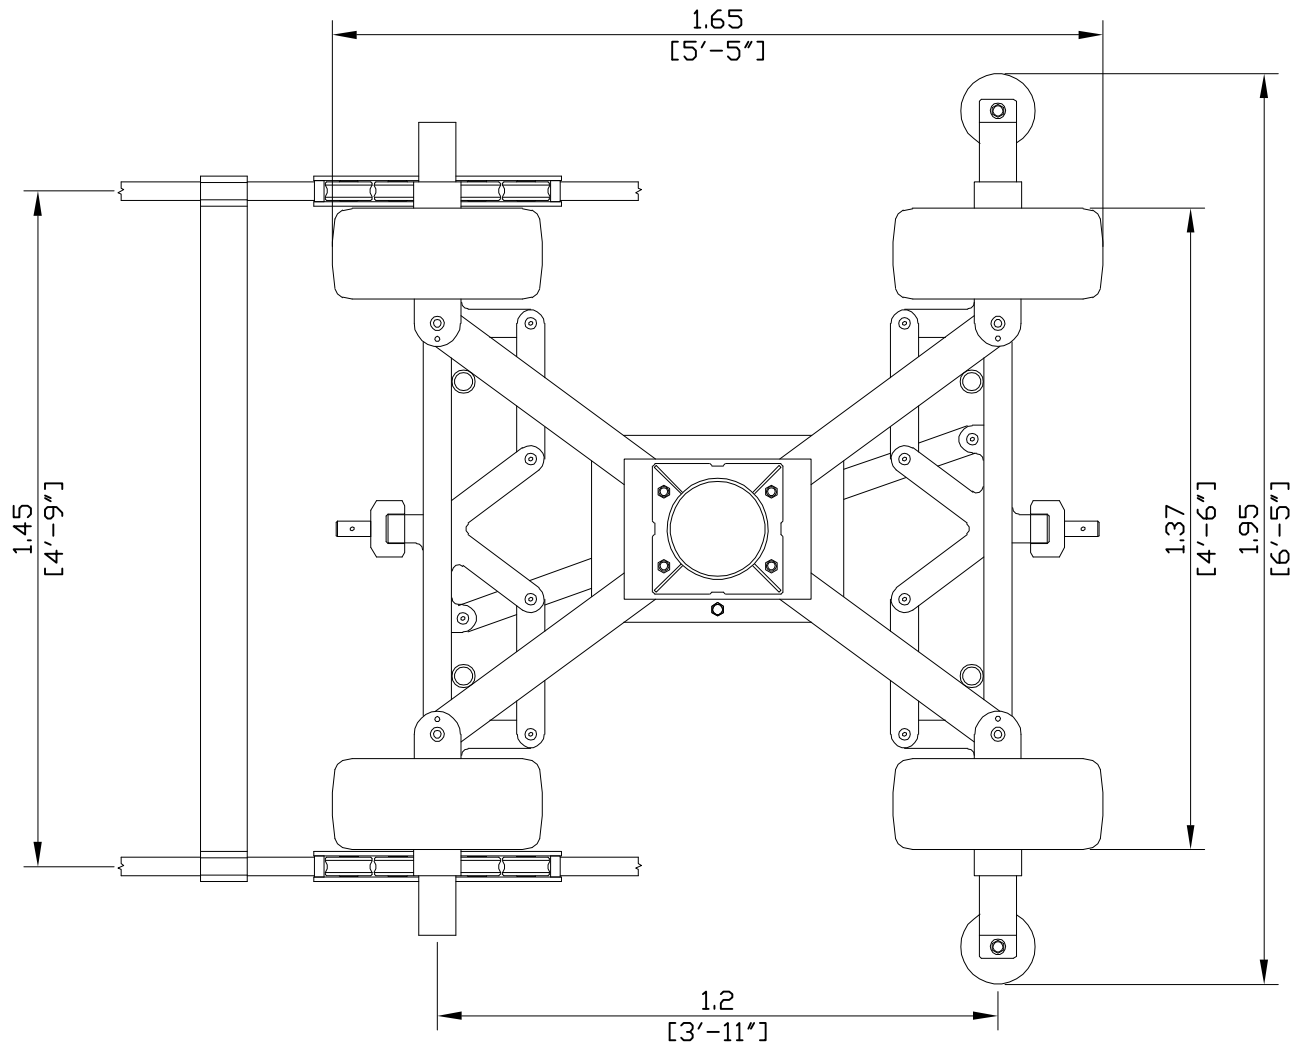

SUPERTECHNO 30

SUPERTECHNO 30

MAX. LENS HEIGHT	9,2 m	30'
MAX. LENGTH	11,95 m	39' 2"
MAX. SPEED	1,4 m/s	4,6'/s
MIN. SPEED	1 m/h	3,3'/h
CRANE WEIGHT	1200 kg	2640 lbs